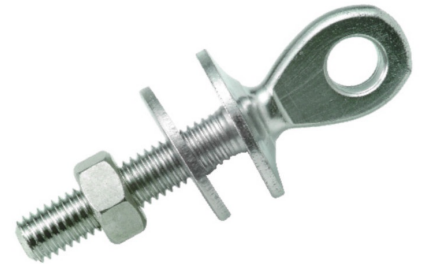

Blue Wave Stainless Steel Small Collared Eye Bolt

Stainless steel small collared eye bolt.

Stainless steel AISI 316.

Part	G	L3 mm	L1 mm	L2 mm	B1 mm	B2 mm	D mm	Thread mm	B/Load Kg.
BW-310630	M6	30	53	46	25	4	6.5	30	1200
BW-310660	M6	60	83	76	25	4	6.5	60	1200
BW-310835	M8	35	65	58	25	5	8.5	35	2200
BW-310880	M8	80	110	104	25	5	8.5	75	2200
BW-311000	M10	100	137	125	30	6	10.5	85	3500
BW-311050	M10	50	87	75	30	6	10.5	50	3500