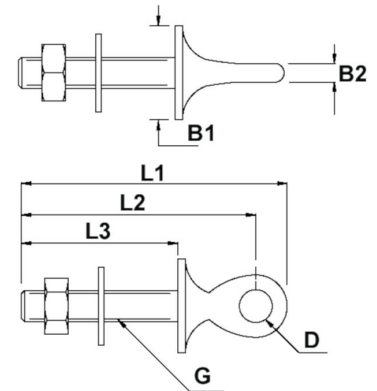

Blue Wave Stainless Steel Small Collared Eye Bolt

Stainless steel small collared eye bolt.

Stainless steel AISI 316.

Part	G	L3 mm	L1 mm	L2 mm	B1 mm	B2 mm	D mm	Thread mm	B/Load Kg.
BW-310630	M6	30	53	46	25	4	6.5	30	1200
BW-310660	M6	60	83	76	25	4	6.5	60	1200
BW-310835	M8	35	65	58	25	5	8.5	35	2200
BW-310880	M8	80	110	104	25	5	8.5	75	2200
BW-311000	M10	100	137	125	30	6	10.5	85	3500
BW-311050	M10	50	87	75	30	6	10.5	50	3500